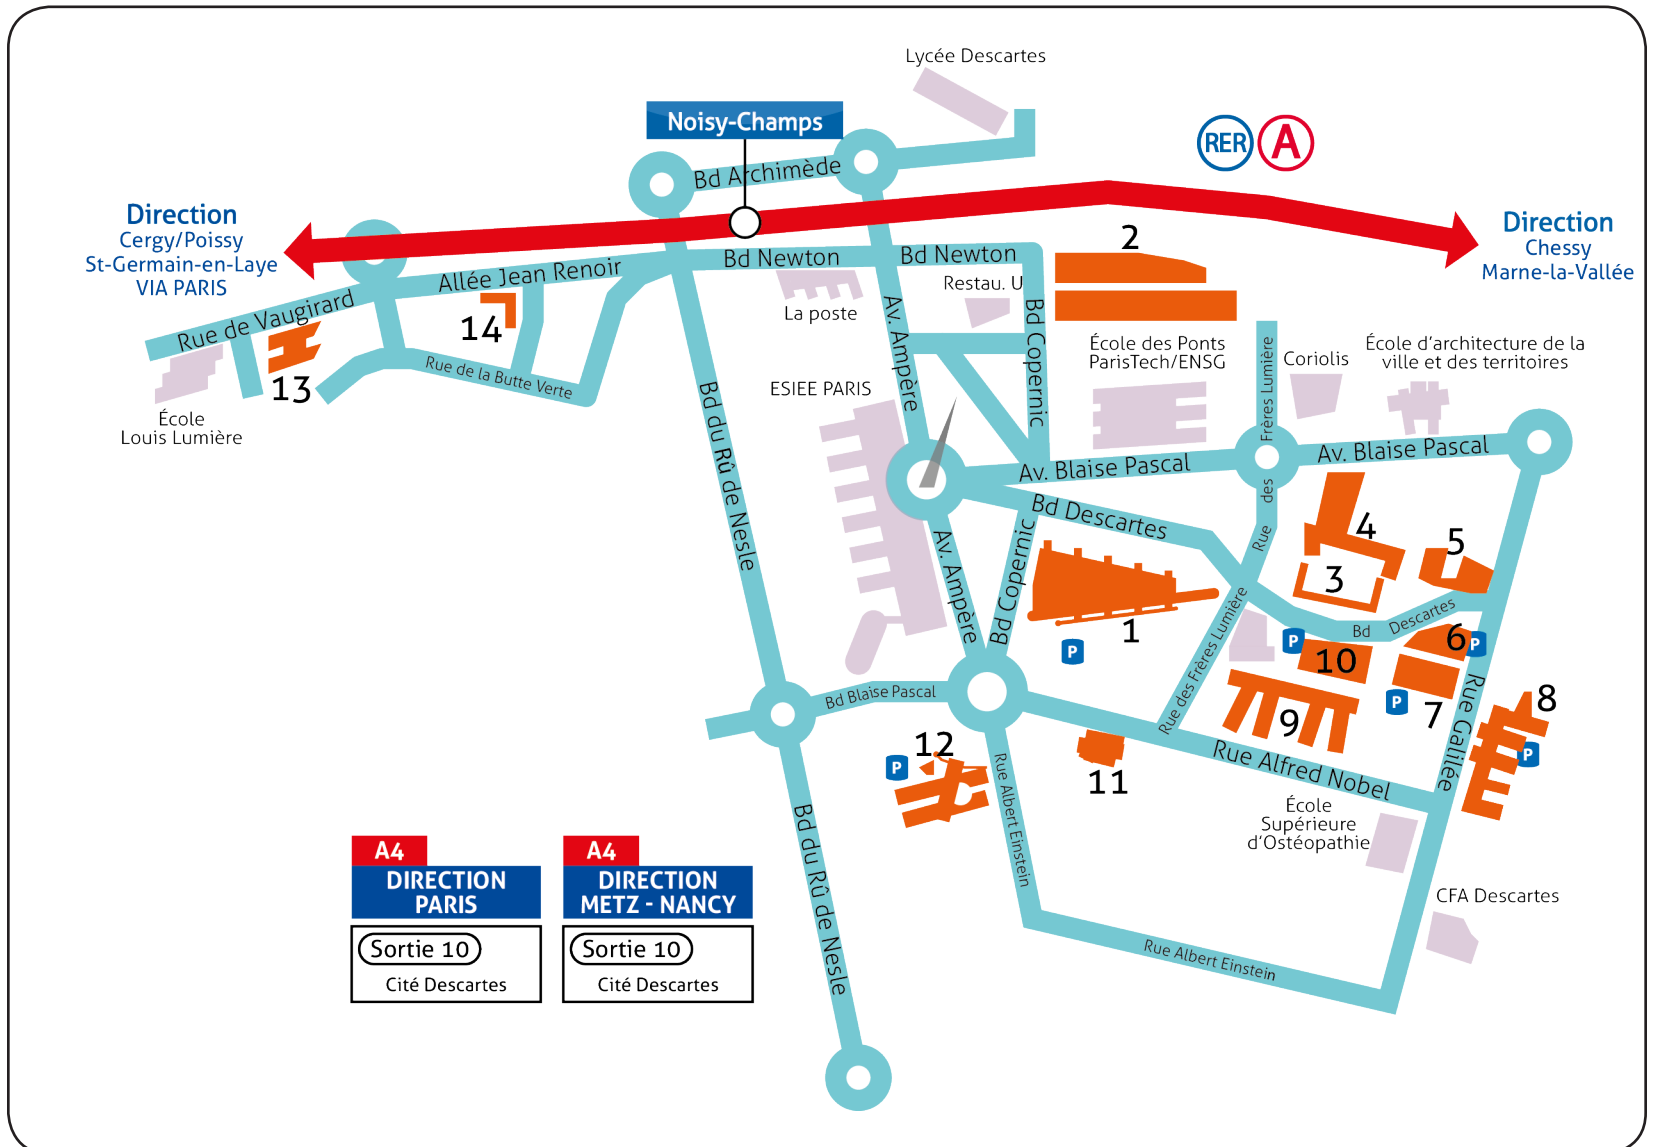

## Légende

- 1 Bâtiment Copernic** : 5, bd Descartes • Champs-sur-Marne
- 2 Bâtiment Bienvenue** : 14-20, bd Newton • Champs-sur-Marne
- 3 Maison de l'Étudiant** : rue des Frères Lumière • Champs-sur-Marne
- 4 Bibliothèque Georges Perec** : rue des Frères Lumière • Champs-sur-Marne
- 5 Gymnase de la Haute Maison** : bd Descartes • Champs-sur-Marne
- 6 Bâtiment François Rabelais** : bd Descartes • Champs-sur-Marne
- 7 Bâtiment Lavoisier** : rue Galilée • Champs-sur-Marne
- 8 Bâtiment Bois de l'Étang** : rue Galilée • Champs-sur-Marne
- 9 Bâtiment Nobel** : rue Alfred Nobel • Champs-sur-Marne
- 10 Bâtiment Clément Ader** : bd Descartes • Champs-sur-Marne
- 11 Bâtiment Ada Lovelace – Centrifugeuse** : 2, rue Alfred Nobel • Champs-sur-Marne
- 12 IUT de Marne-la-Vallée, site de Champs** : 2, rue Albert Einstein • Champs-sur-Marne
- 13 Bâtiment Alexandra David-Néel** : 2, allée du Promontoire • Noisy-le-Grand
- 14 Bâtiment Albert Camus** : 2, allée Jean Renoir • Noisy-le-Grand